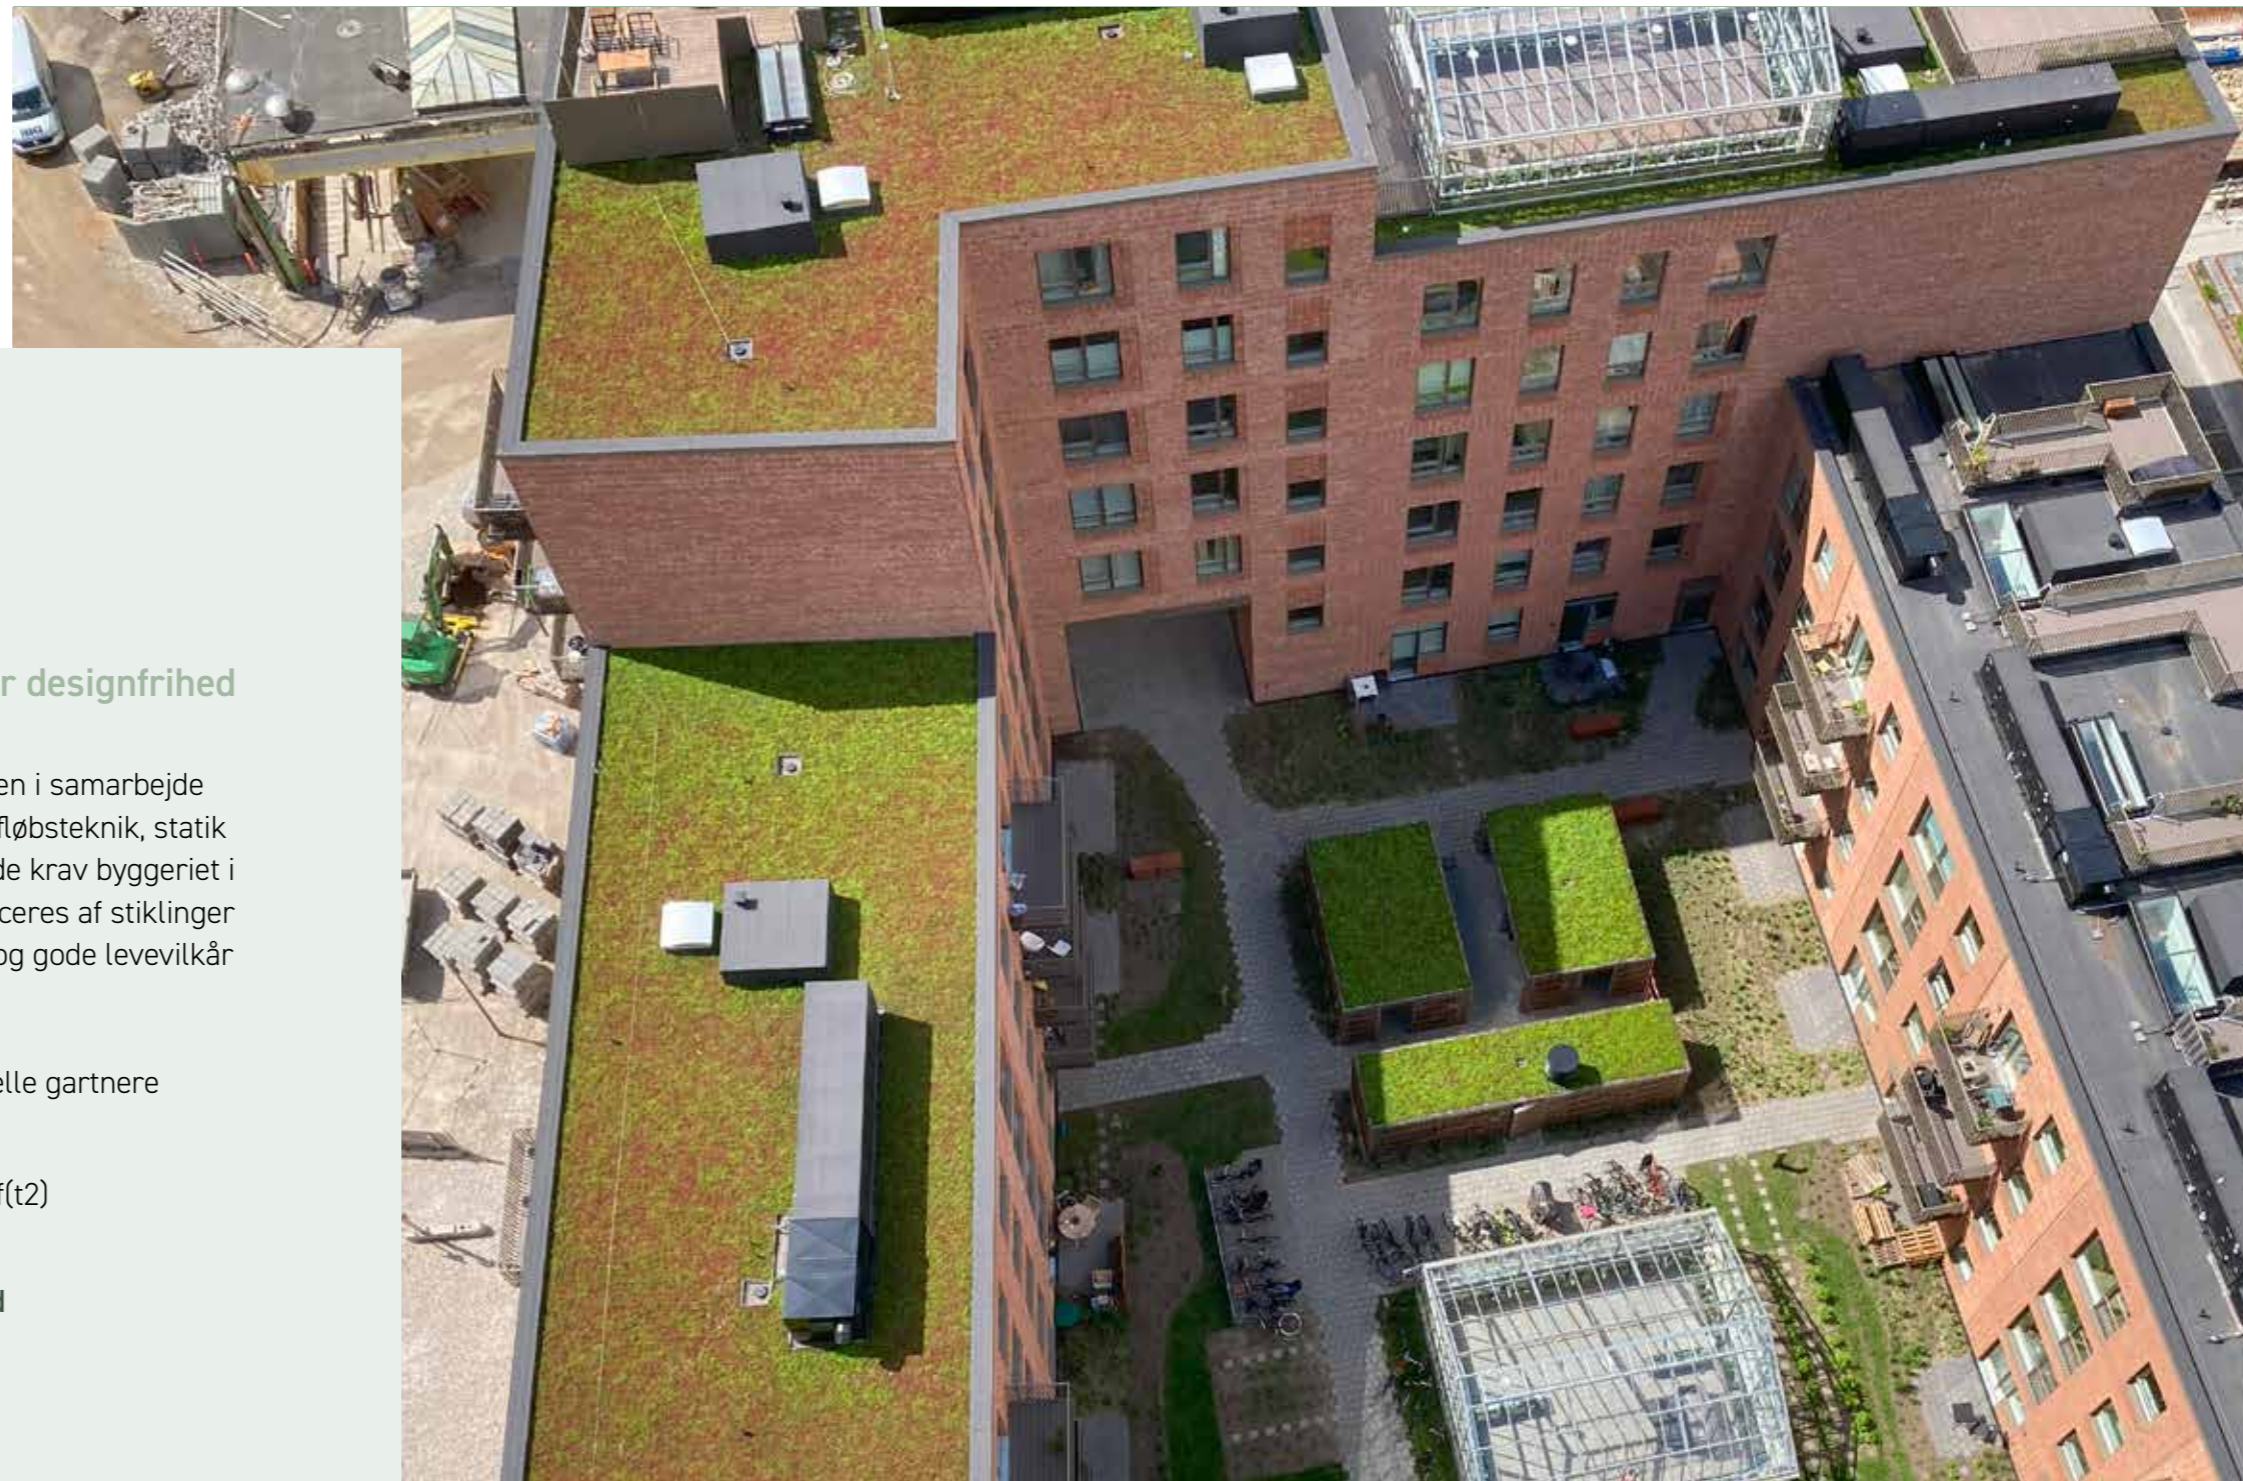

NATURE IMPACT ROOF

- fremtidssikrede grønne tage med stor designfrihed

Nature Impact® Roof er et system skabt fra bunden i samarbejde med førende specialister inden for tagdækning, afløbsteknik, statik og brand. Vores system er testet til at leve op til de krav byggeriet i dag sætter som standard. Vores sedumtag produceres af stiklinger fra egne moderplanter. Det sikrer en høj kvalitet og gode levevilkår for sedummet.

- 5 års garanti og produceret af professionelle gartnere
- EPD på produktet
- Brandgodkendelse på produkterne - Broof(t2)
- Kan leveres året rundt
- Tilbageholder i gennemsnit **50% regnvand**
  - om sommeren op til 90%