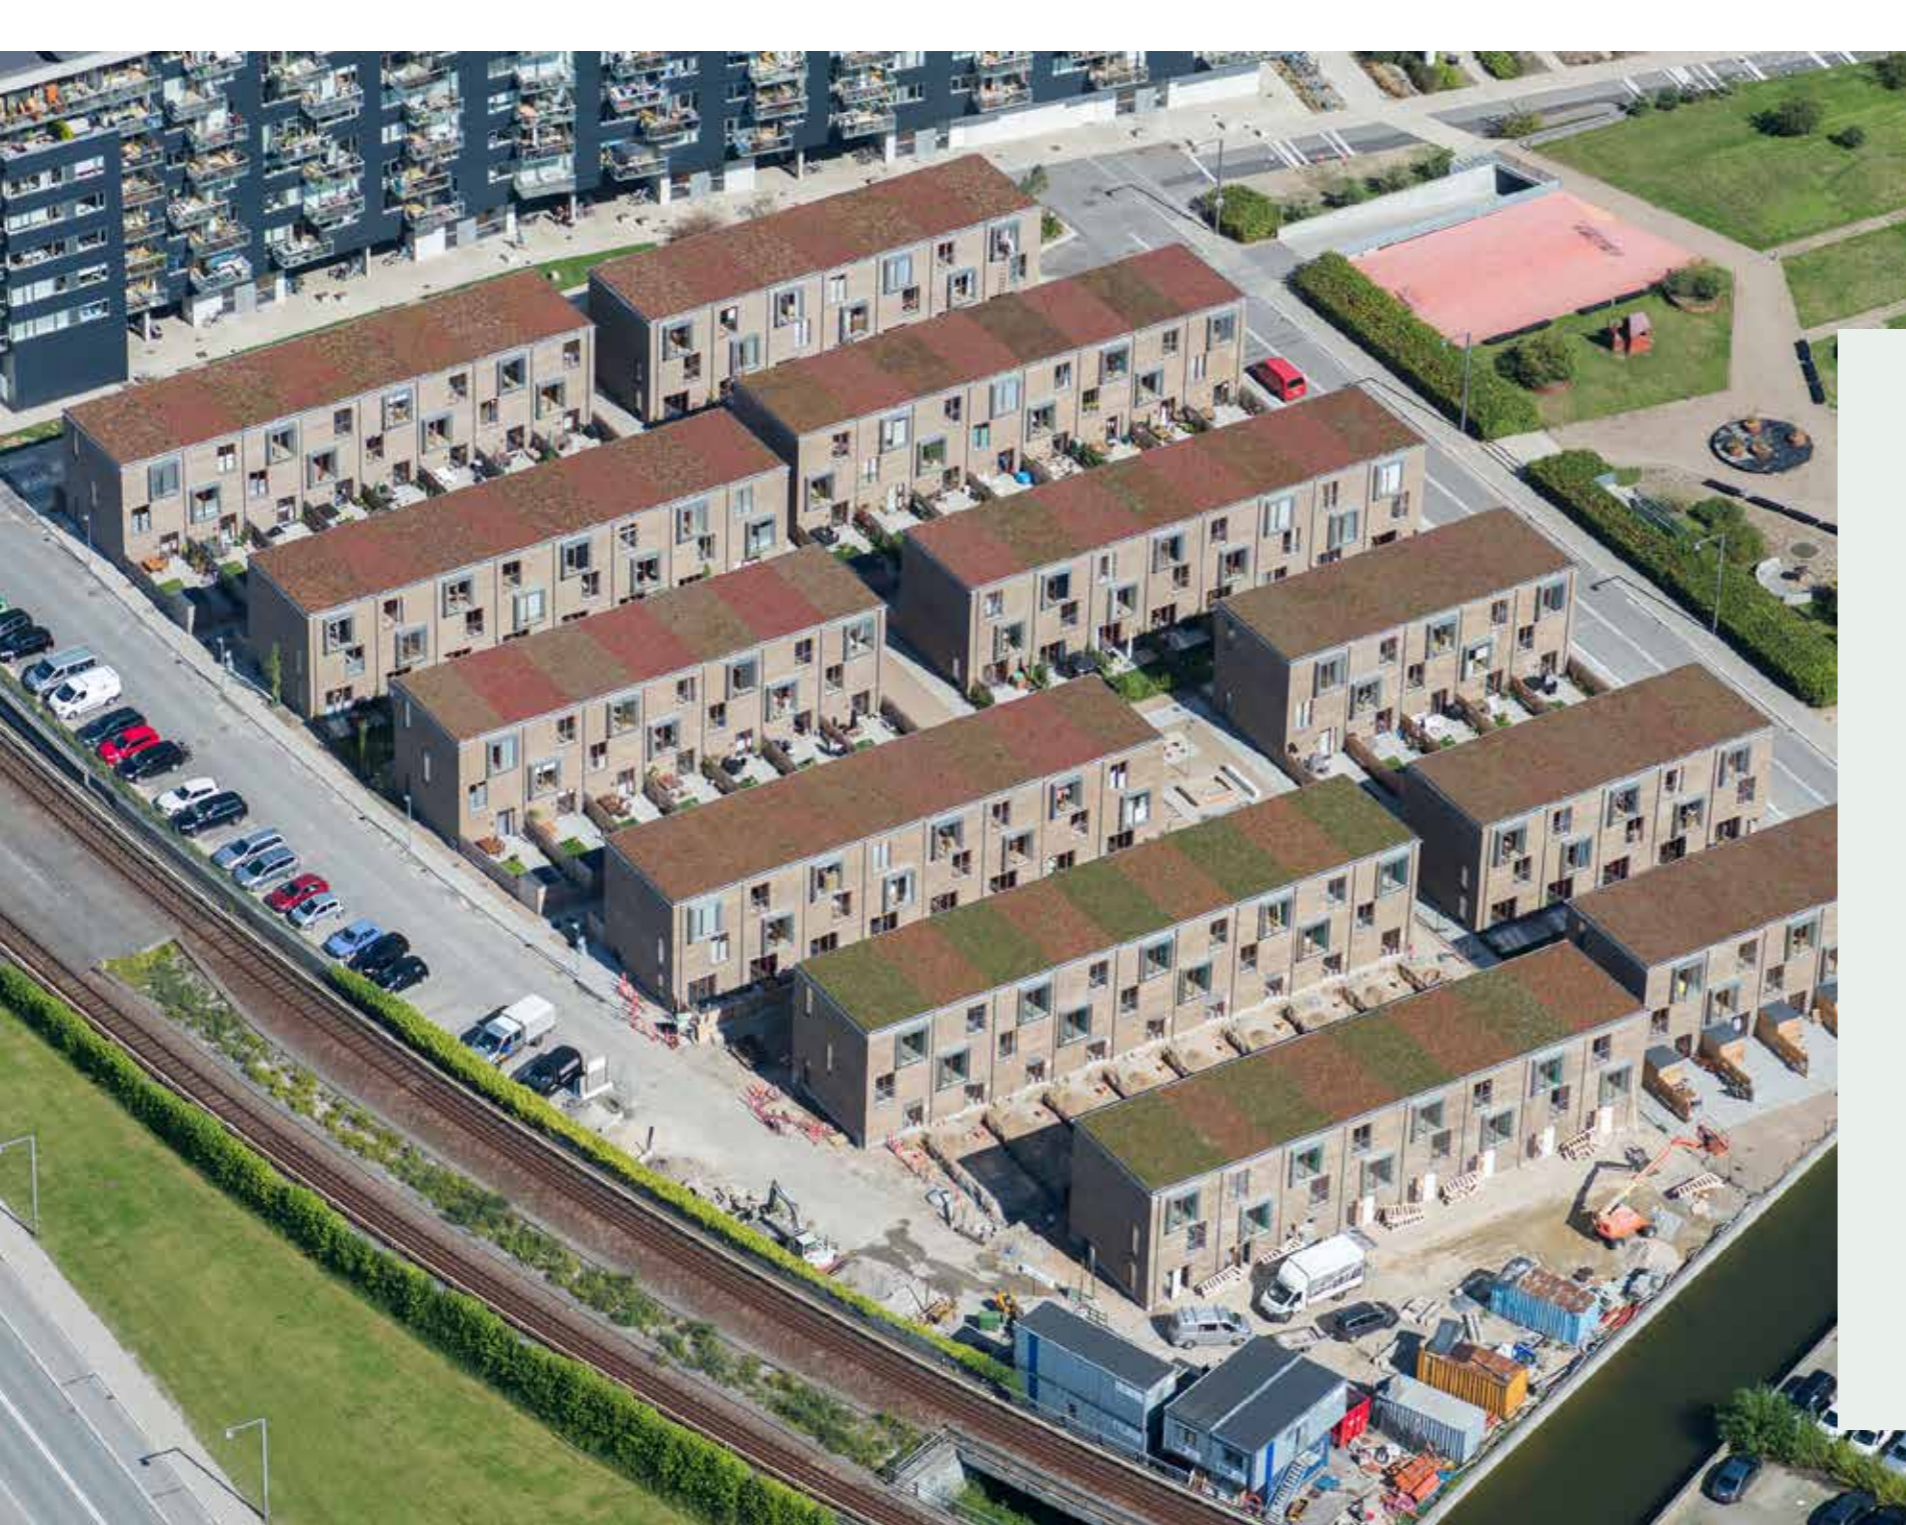

# EVERGREEN ROOF

løsningsen, der giver dig et grønt tag – hele året

Er du ude efter et ensartet udtryk, hvor den grønne farve skal være den bærende palette, er vores Evergreen Roof et sikkert valg.

Dette er det originale stedsegrønne tag. Vores gartnere har udvalgt de bedst egnede planter, og gennem tiden udviklet et sikkert system, der holder taget grønt hele året.

# CUSTOM MADE ROOF

I kommer med visionen – vi leverer løsningen

Taget bliver ofte benævnt den femte facade – derfor vil vi gerne give designmuligheden tilbage til arkitekten og bygherren.

For projekter over 200 m<sup>2</sup> er det muligt at benytte sig af planternes egenskaber og farver til at designe sin egen sammensætning af sedum. Ønsker man et mønster, et logo eller at bruge taget til at fremhæve lejlighedsskel – er dette nu muligt.