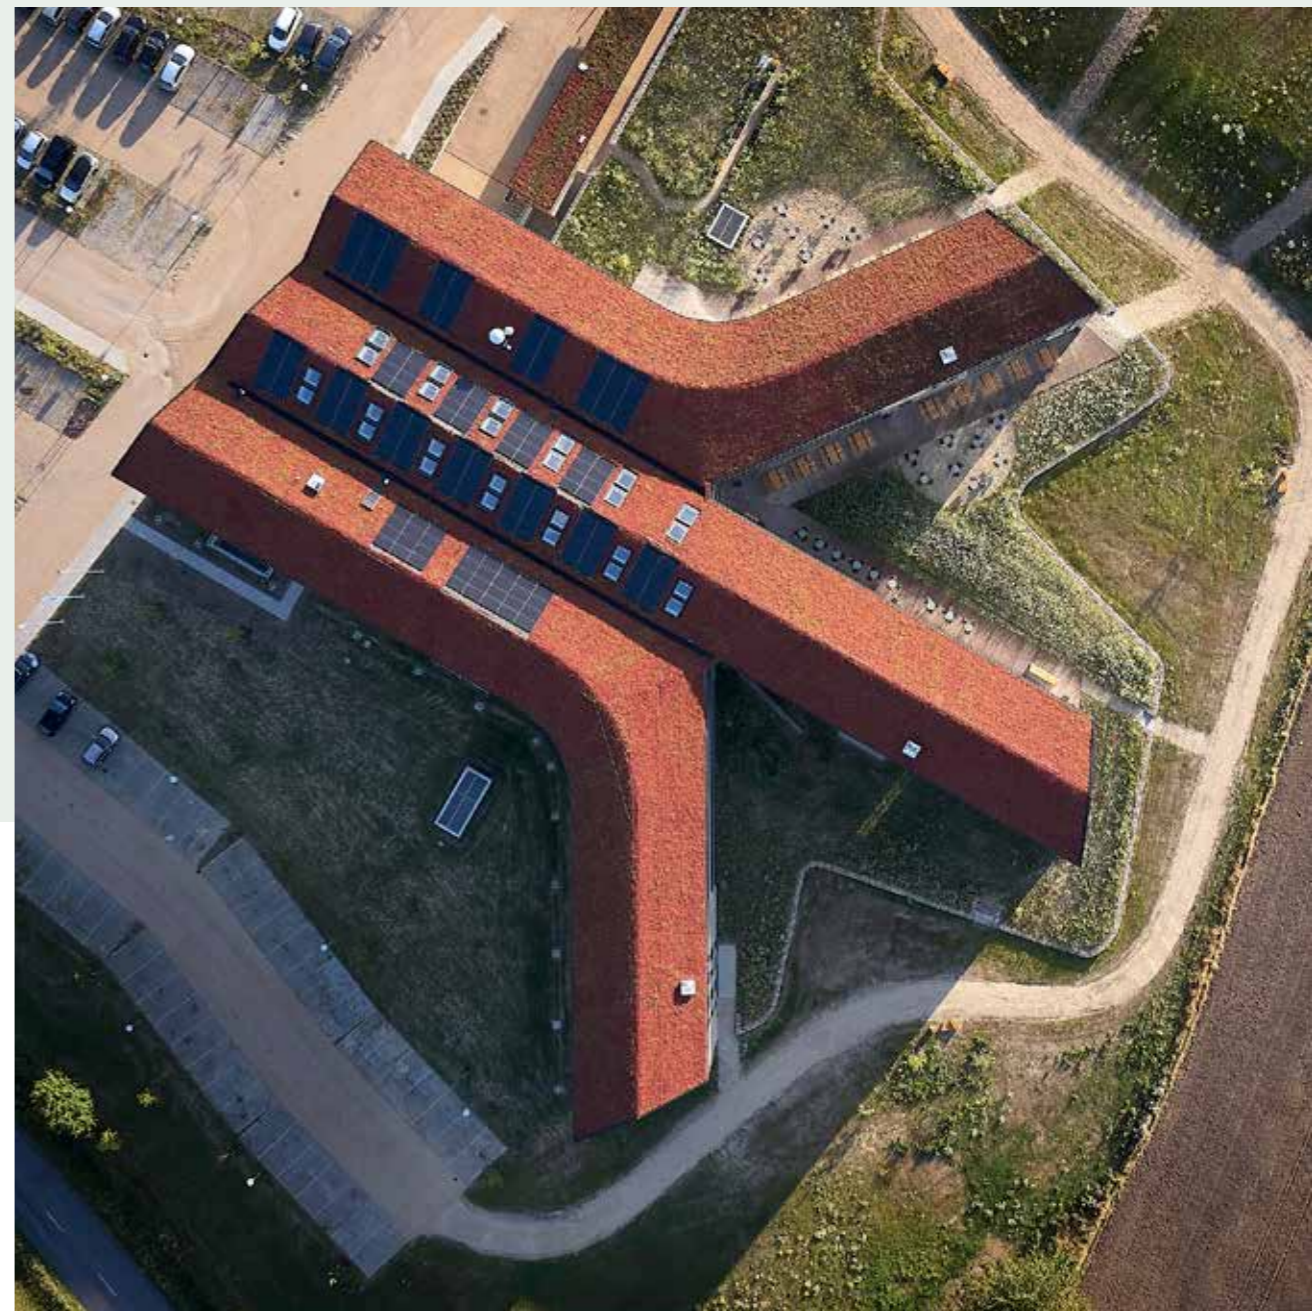

CASE DLG DOMICIL

DLG, som er Danmarks største leverandør til landbrugs-sektoren, rykkede i 2020 teltpælene op og flyttede sit hovedsæde samt 300 medarbejdere fra Axelborg i det travle København til Fredericia med marker, skove og udsigt til Lillebælt.

Bygningen på 7.500 m² skal med en kombination af traditionelle byggeformer understrege DLG's identitet. Det kommer især til udtryk i de sedumtagene, som falder flot ind i den omkringliggende natur.

'DLG er en virksomhed i balance med naturen. Det underbygges i høj grad af taget, hvor vi har anvendt sedumtage, der falder flot ind i omgivelserne, og hvor farverne følger årstidernes skiften.'

- Søren Møbak, PLH Arkitekter